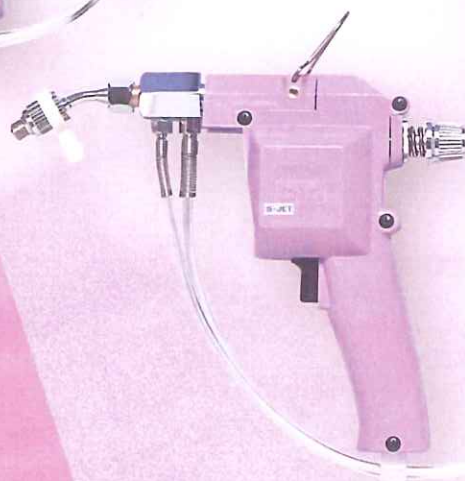

DIA SPRAY GUN

B型
(B-Type)

102型
(102-Type)

101型
(101-Type)

KITANIHON WORKS CO.,LTD

ダイヤS-B型 (MODEL DIA S-B)

標準タイプのスプレーガン。
850cc入ボトルがついて、
持ち運びに便利です。

A squirt gun of a normal type.
It is convenient for carrying
around. (850cc bottle)

ダイヤS-JET102型 (MODEL DIA S-JET102)

1斗缶から直接溶剤を
吸い上げるため、
固定した場所に適しています。
缶のフタを改良し密閉性が
向上しました。

This type is suitable for a fixed
place to draw up a direct
solvent from a can.
A cover of a can was improved,
and sealing up characteristics
improved.

ダイヤS-JET101型 (MODEL DIA S-JET101)

ダイヤS-JET102型と同等品で
5ℓのタンク(又は10ℓタンク)が
付いています。

This is a type same as
S-JET102 type.
(5 liters or 10 liters tank)

<Specifications>

Rated voltage	: AC220V 50Hz (or AC110V)
Vibration frequency	: 50/sec
Weight	: 1.2kg
Power consumption	: 25W
